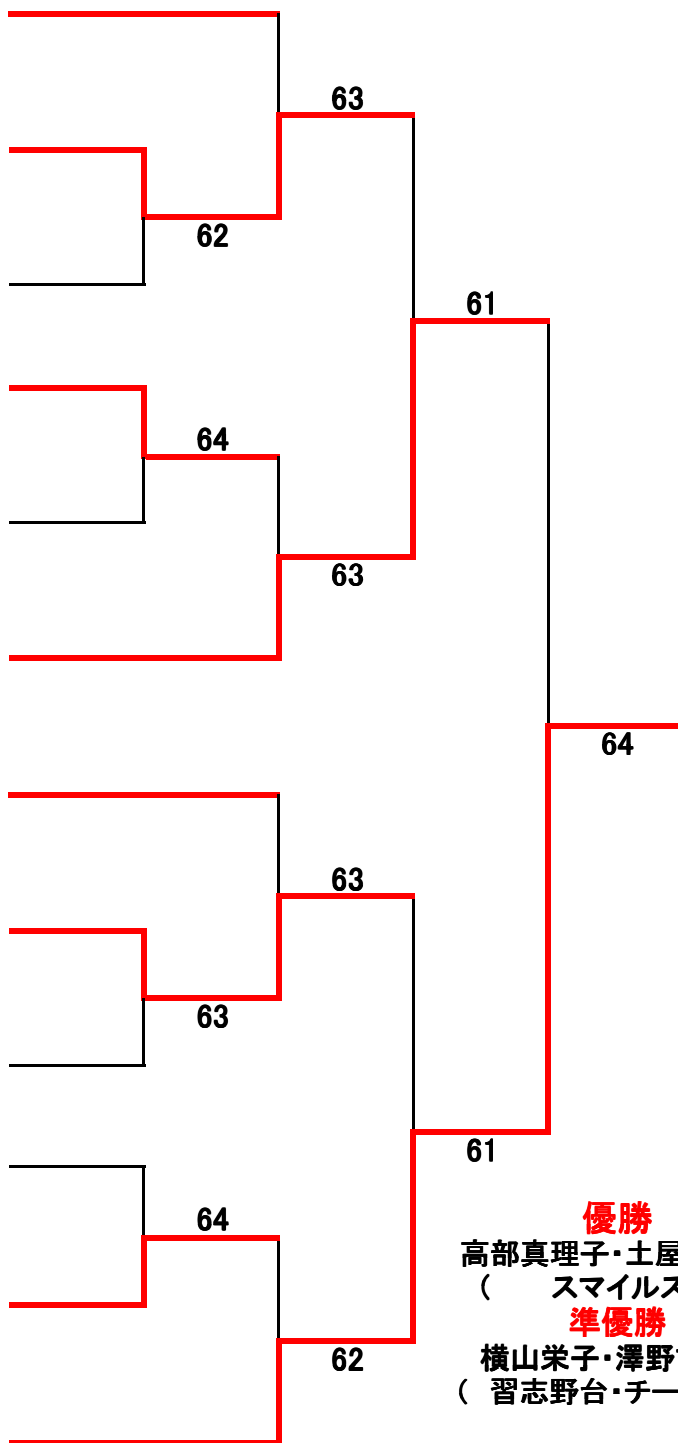

決勝トーナメント

※順位別トーナメントは、くじ引きになります

神谷亜由美・西田美奈子
(習志野台・オールウェイズ)

茂住裕美子・相原好子
(鷹之台・リエゾン)

三好佐知子・竹村恵子
(リエゾン・アルドール)

福山泉・千島美雪
(ボンバーズ・GEN'T)

丸山紀子・岡ひろみ
(フリー)

横山栄子・澤野まさみ
(習志野台・チームYS)

本間淑子・川島美乃
(めぐみ・Glory)

岡田里恵・松本佐和子
(翼・フリー)

熊野恵子・伊藤育枝
(T&K)

大嶋千恵子・高杉奈緒
(総武G・チームYS)

合田幸枝・高橋祐子
(イレブン・ken's)

高部真理子・土屋知佐子
(スマイルズ)