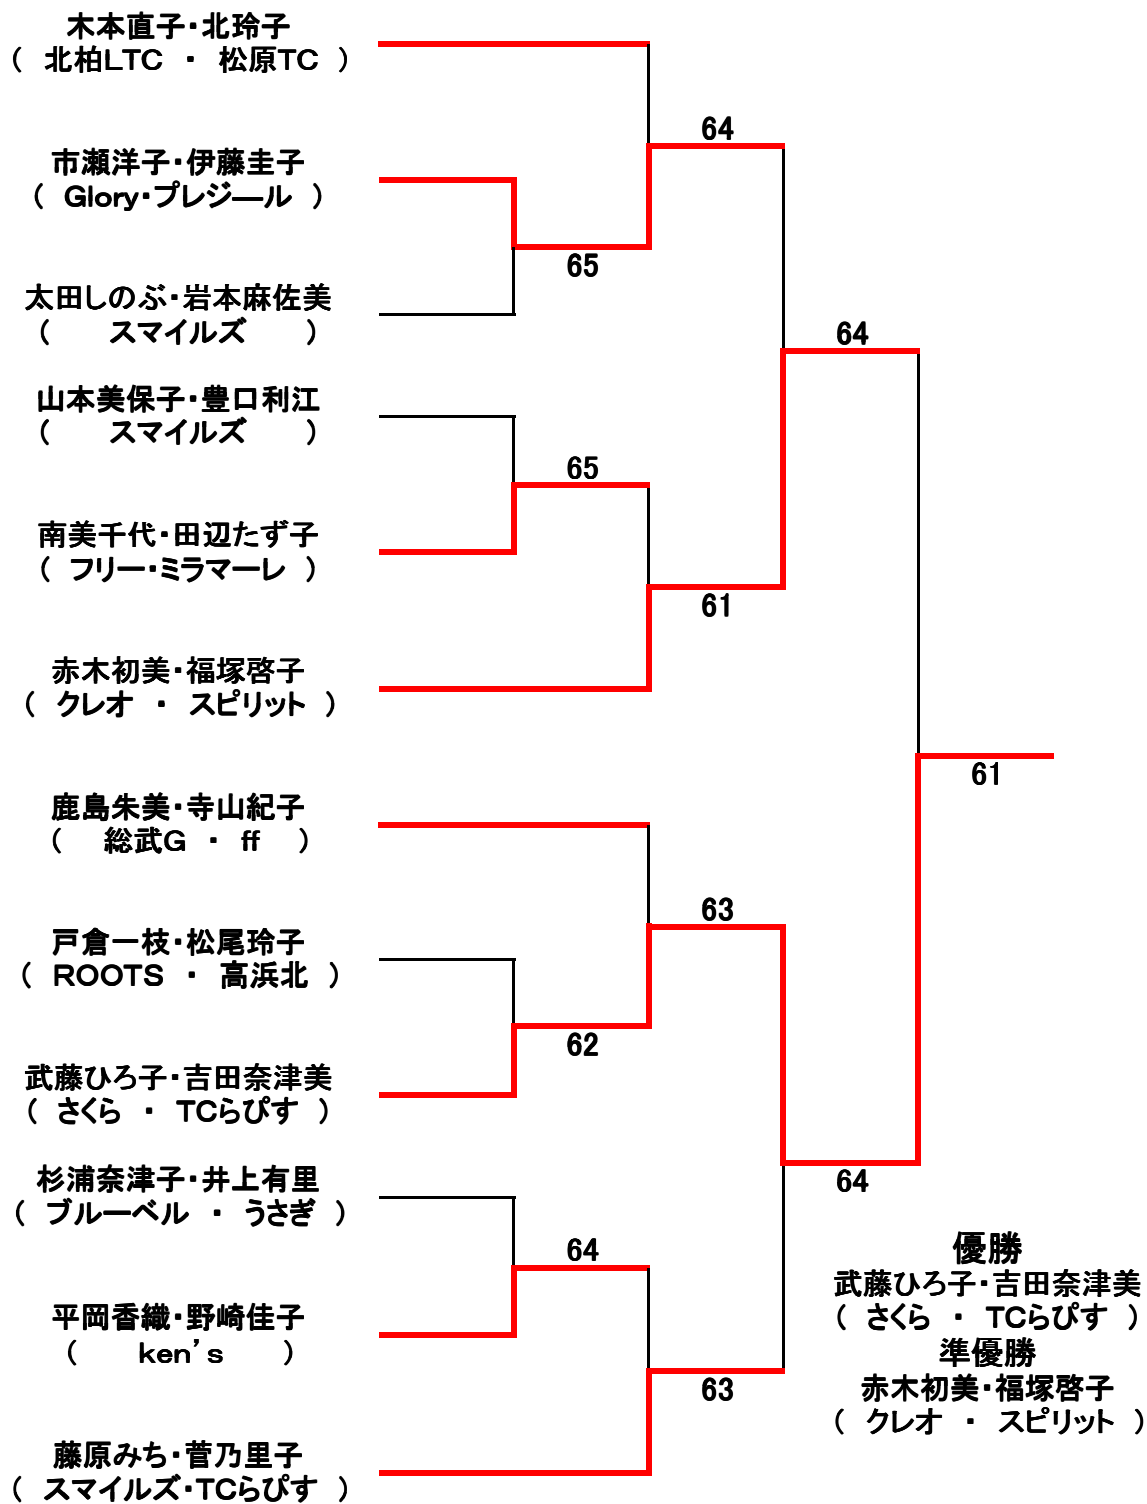

準優勝

横山栄子・澤野まさみ
(習志野台・チームYS)

3位決定戦

茂住裕美子・相原好子
(鷹之台・リエゾン)

岡田里恵・松本佐和子
(翼・フリー)

岡田里恵・松本佐和子
(翼・フリー)

2位トーナメント

3位トーナメント