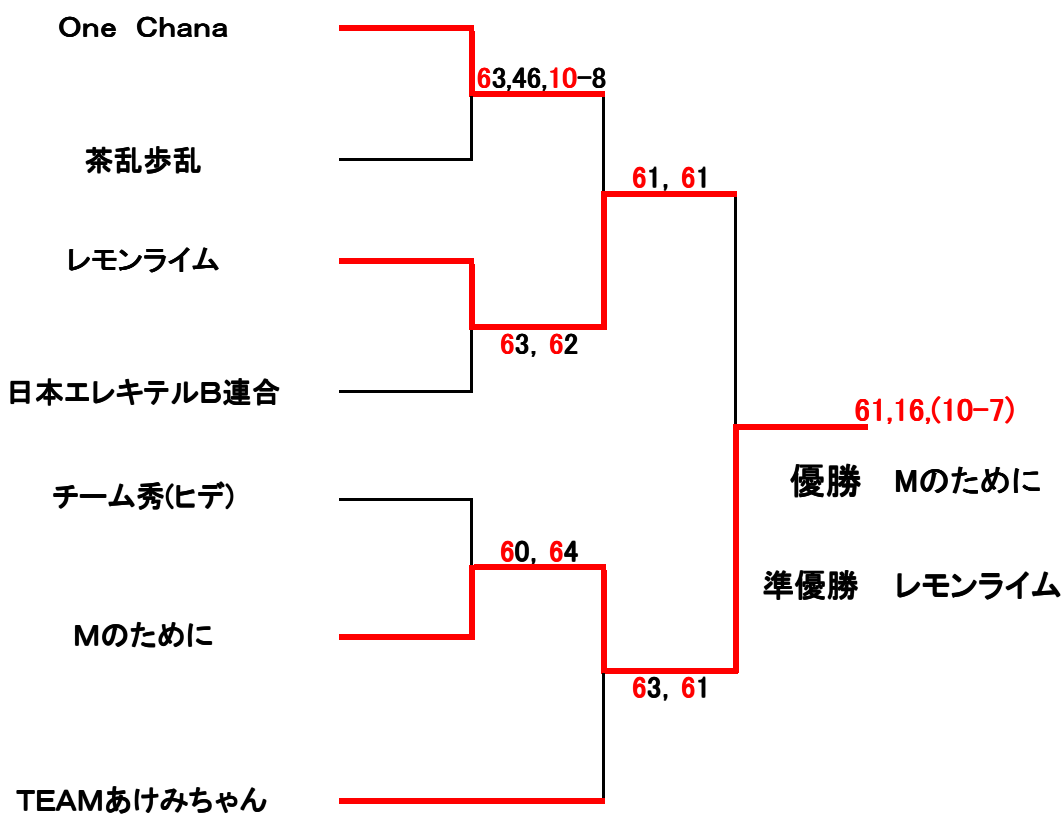

1位トーナメント

2位トーナメント

3位トーナメント

お蝶夫人とひろみお嬢

oneself

YS Prart II

サンシャイン

ワンデイズ

優勝 サンシャイン

準優勝 フルスイング