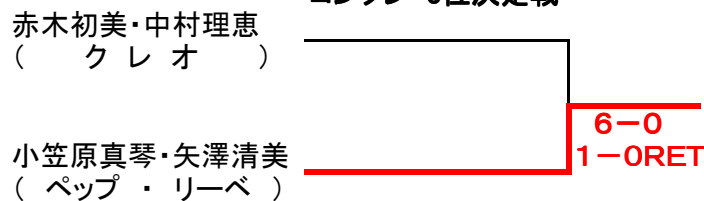

CDクラス〈予選〉

1R

2R

※予戦2回戦、敗退ペアの中から抽選により、1ペアが本戦に行くことができます。

CDクラス < 本戦 >

ドローは抽選になります！

本戦 3位決定戦

コンソレ 3位決定戦

コンソレ ドローは抽選になります！