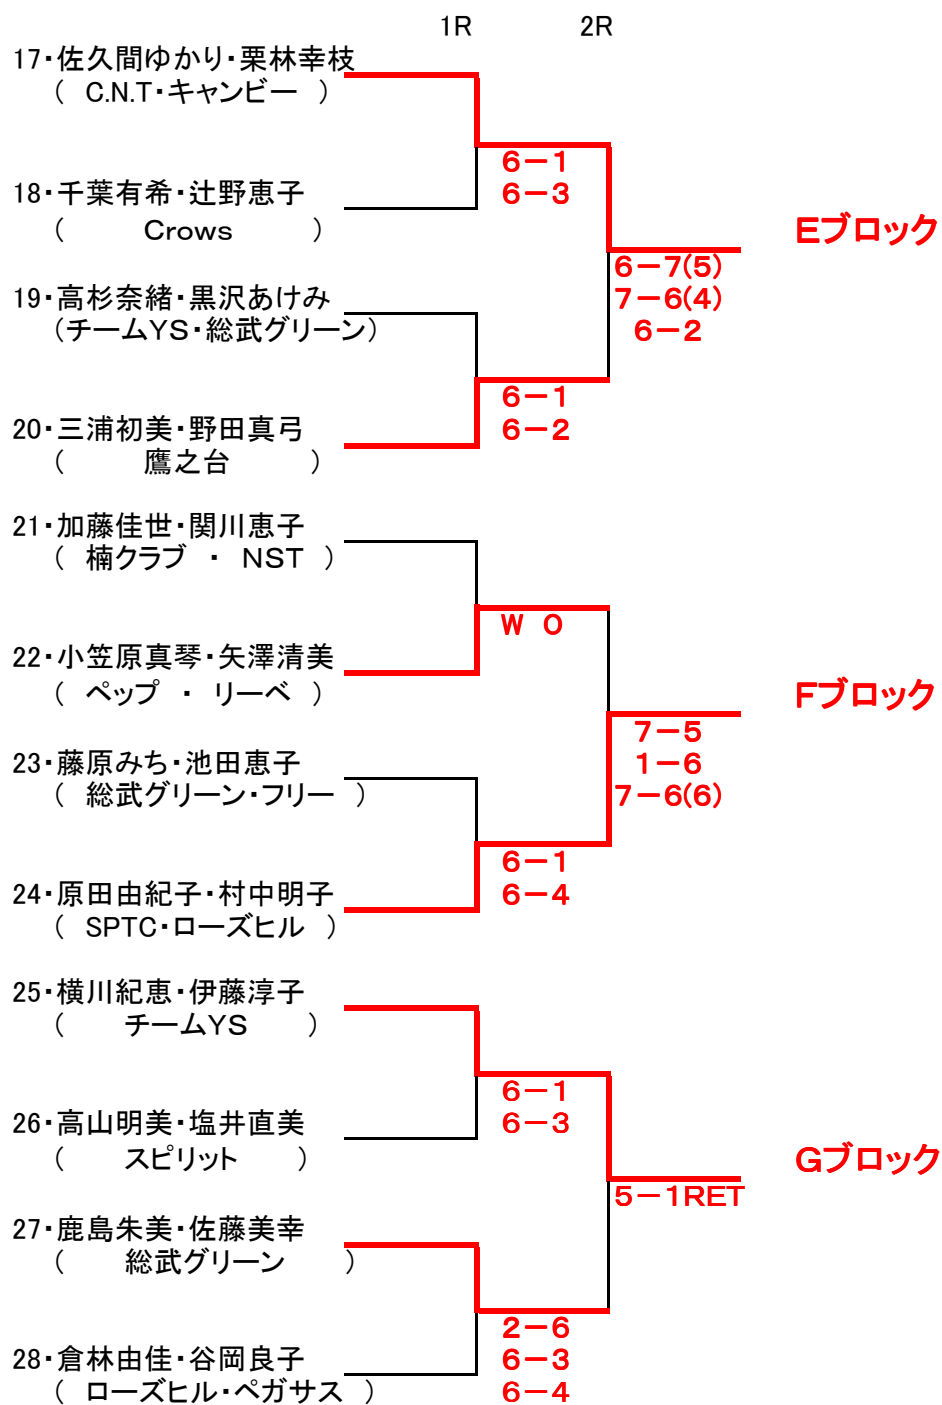

CDクラス〈予選〉

1R

2R

※予戦2回戦、敗退ペアの中から抽選により、1ペアが本戦に行くことができます。

CDクラス < 本戦 >

ドローは抽選になります！

本戦 3位決定戦

コンソレ 3位決定戦

コンソレ ドローは抽選になります！