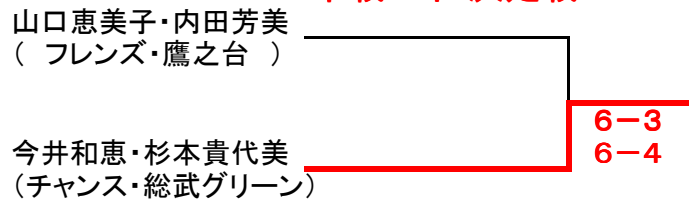

CDクラス〈予選〉

1R

2R

※予戦2回戦、敗退ペアの中から抽選により、1ペアが本戦に行くことができます。

CDクラス < 本戦 >

ドローは抽選になります！

本戦 3位決定戦

コンソレ 3位決定戦