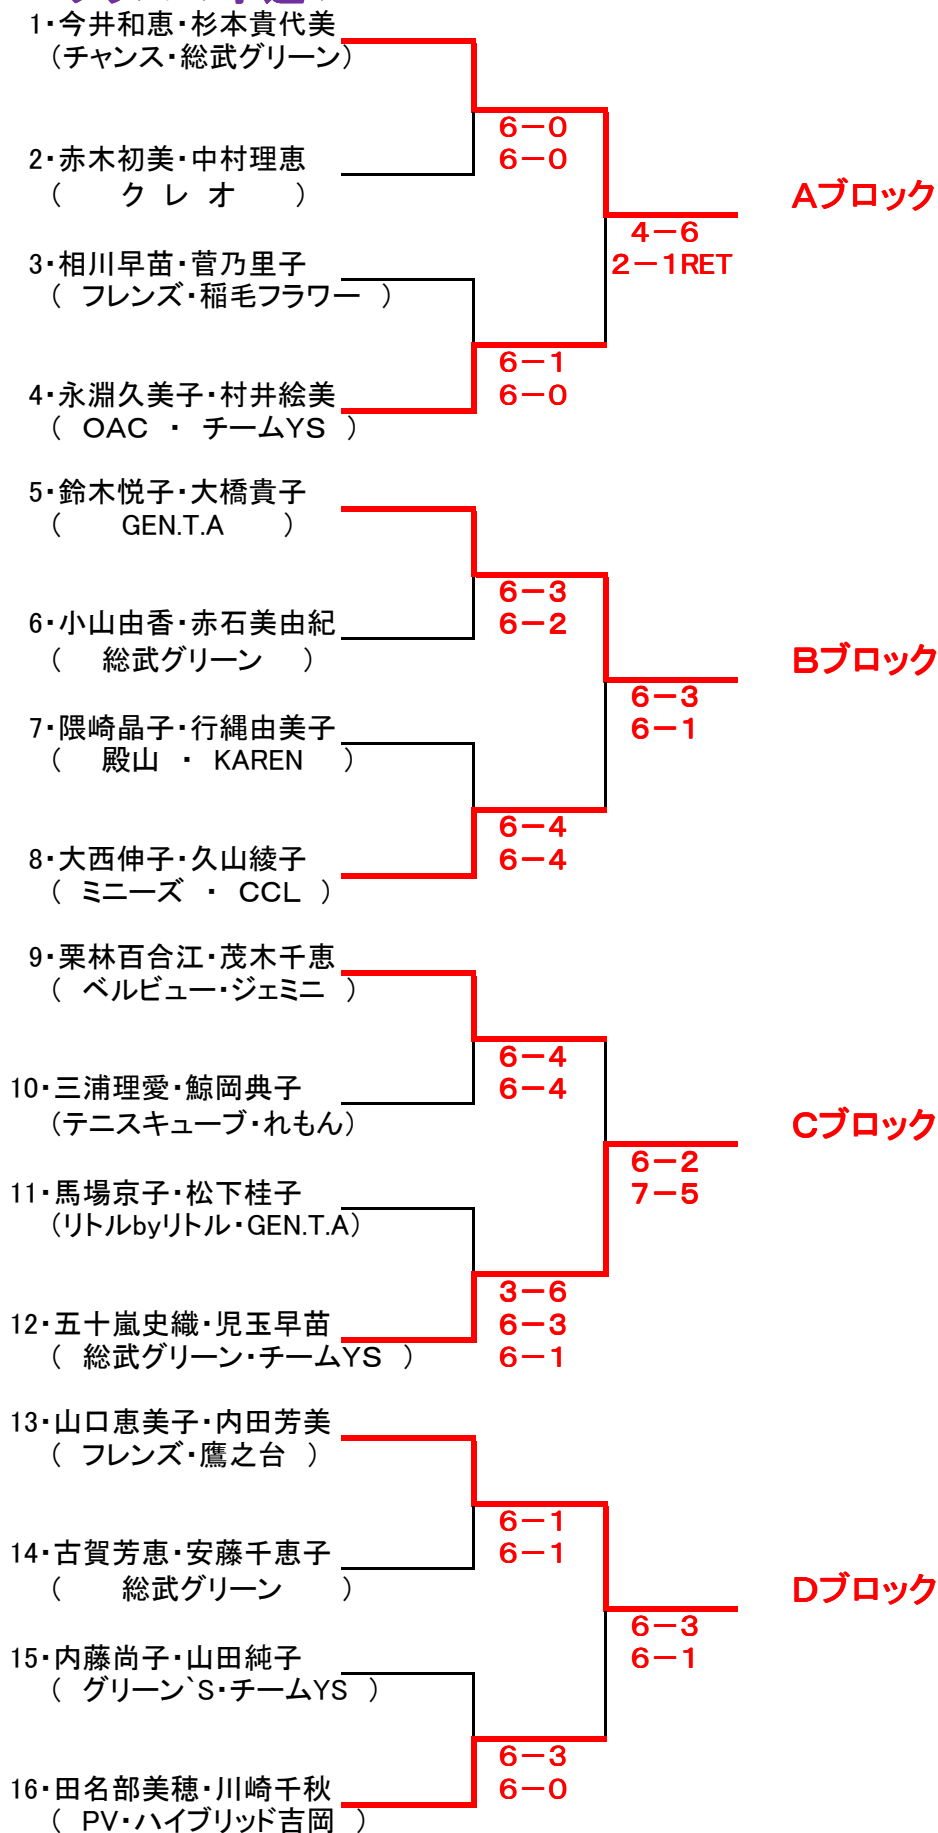

CDクラス〈予選〉

1R

2R

※予戦2回戦、敗退ペアの中から抽選により、1ペアが本戦に行くことができます。

CDクラス < 本戦 >

ドローは抽選になります！

本戦 3位決定戦

コンソレ 3位決定戦

コンソレ ドローは抽選になります！