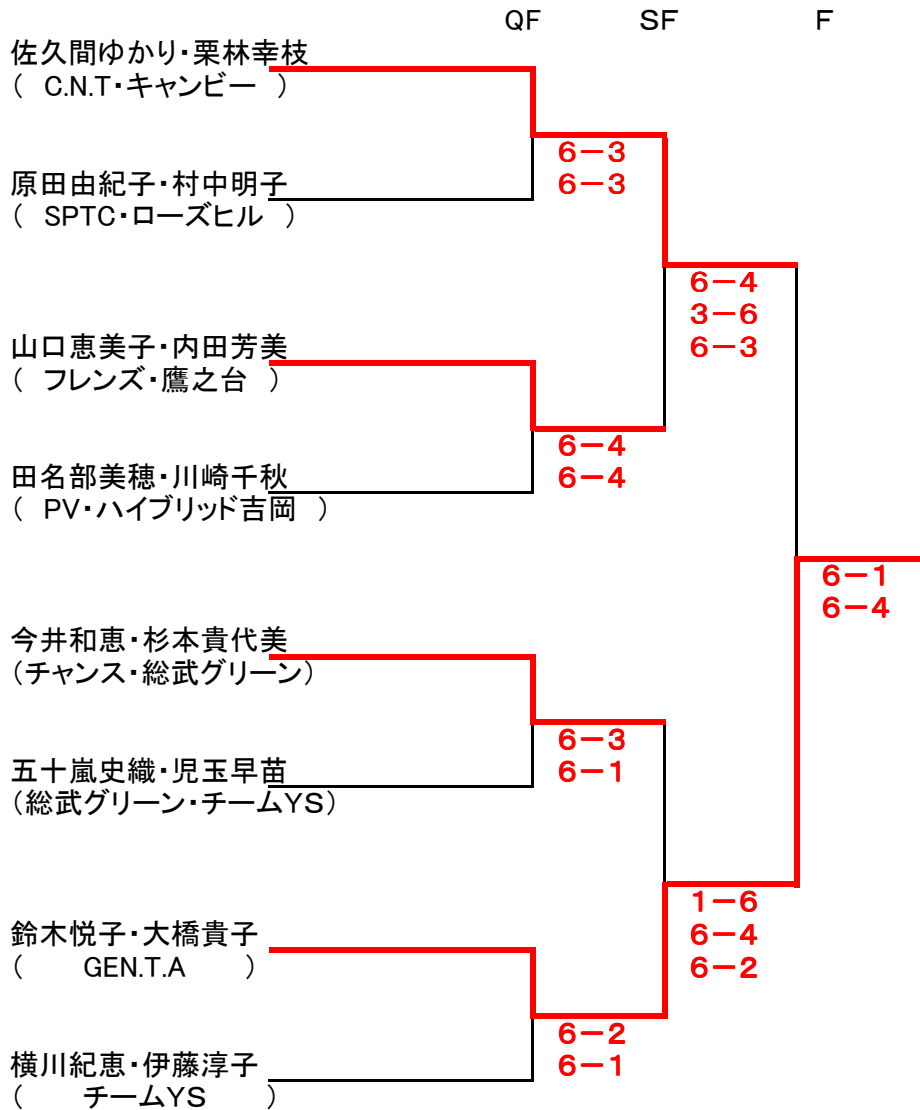

CDクラス〈予選〉

1R

2R

※予戦2回戦、敗退ペアの中から抽選により、1ペアが本戦に行くことができます。

CDクラス < 本戦 >

ドローは抽選になります！

本戦 3位決定戦

コンソレ 3位決定戦

コンソレ ドローは抽選になります！