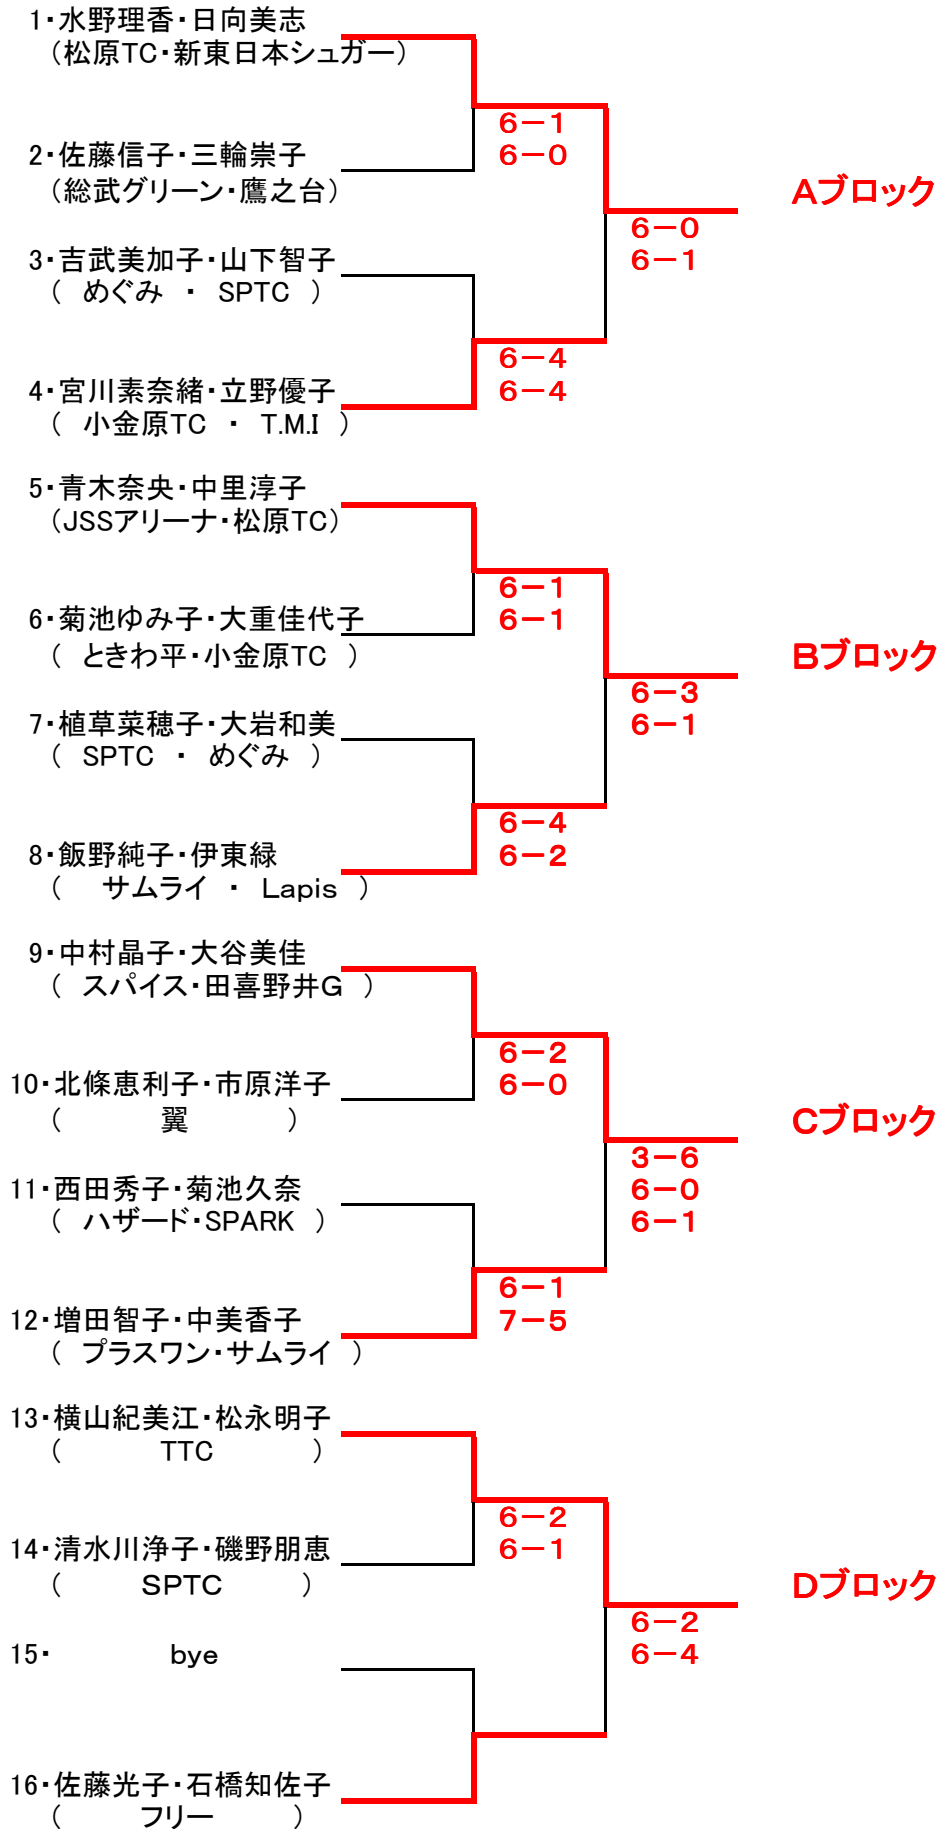

ABクラス〈予選〉

1R

2R

ABクラス <本戦>

ドローは抽選になります！

本戦 3位決定戦

コンソレ 3位決定戦

コンソレ

ドローは抽選になります！