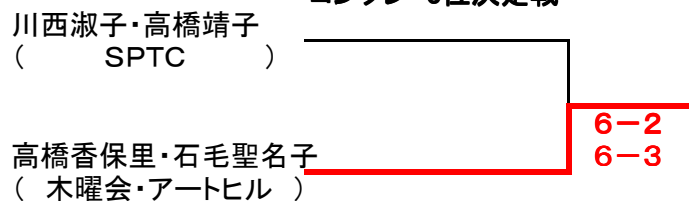

ABクラス〈予選〉

1R

2R

ABクラス <本戦>

ドローは抽選になります！

本戦 3位決定戦

コンソレ 3位決定戦

コンソレ

ドローは抽選になります！