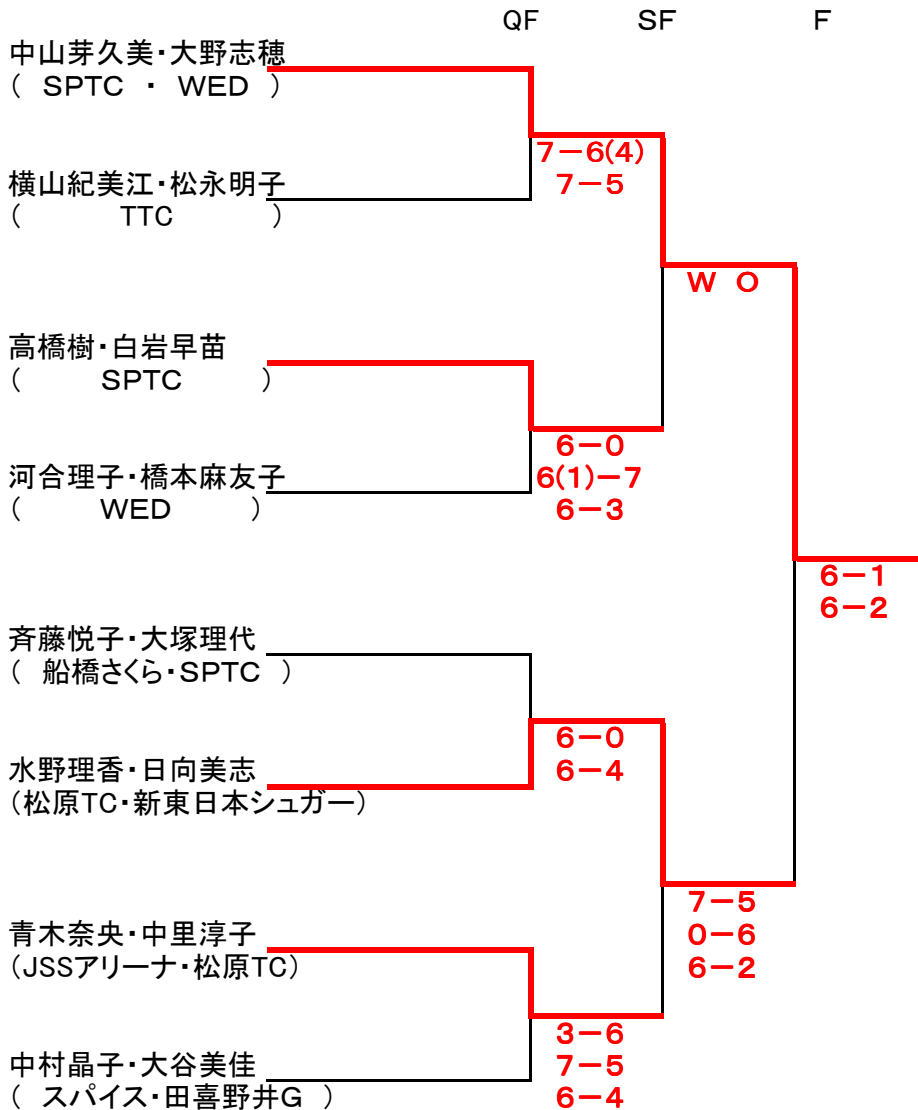

ABクラス〈予選〉

1R

2R

ABクラス <本戦>

ドローは抽選になります！

本戦 3位決定戦

コンソレ 3位決定戦

コンソレ

ドローは抽選になります！