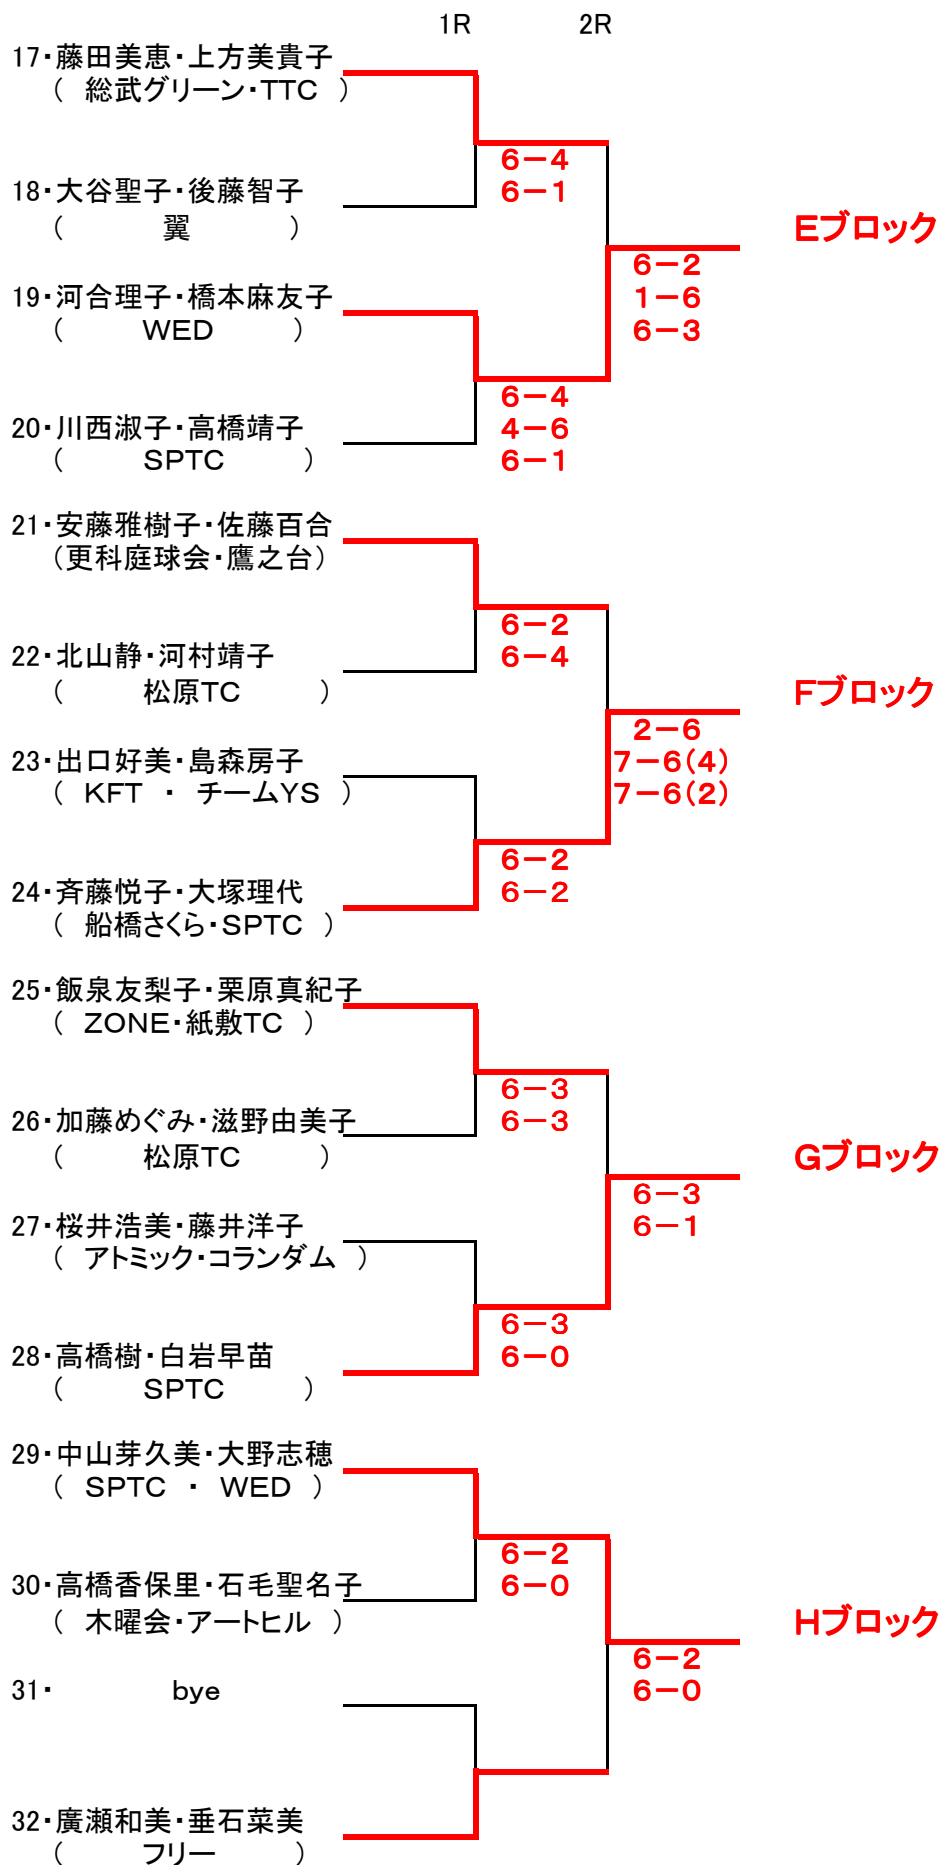

ABクラス〈予選〉

1R

2R

ABクラス <本戦>

ドローは抽選になります！

本戦 3位決定戦

コンソレ 3位決定戦

コンソレ

ドローは抽選になります！