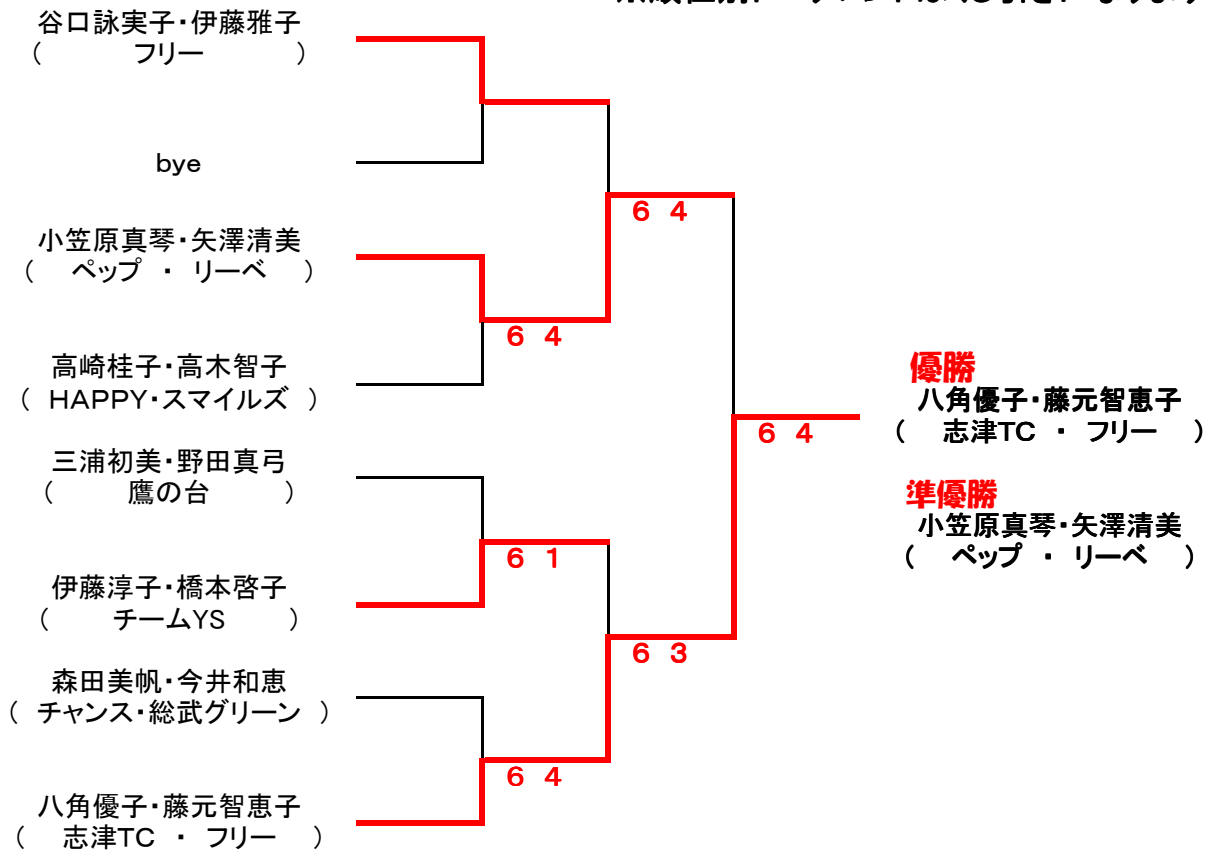

第19回 女子ダブルス大会

※当日、ドロウの配布は致しませんので各自印刷お願い致します。

予選:リーグ戦 6ゲーム先取:ノーアド

1位トーナメント 1セットマッチ:ノーアド

2・3位トーナメント 6ゲーム先取:ノーアド

	Aグループ	A1	A2	A3	順位
A1	高部真理子・天野悦子 (総武グリーン・楠クラブ)		4 6	5 6	3位
A2	伊藤淳子・橋本啓子 (チームYS)	6 4		6 4	1位
A3	平澤豊子・川崎千秋 (forest・ハイブリット吉岡)	6 5	4 6		2位

	Dグループ	D1	D2	D3	順位
D1	五十嵐史織・藤岡公重 (総武グリーン・ミレニアム)		5 6	6 1	2位
D2	高崎桂子・高木智子 (HAPPY・スマイルズ)	6 5		6 4	1位
D3	宮田久美・根本佳子 (GEN, T, A)	1 6	4 6		3位

	Eグループ	E1	E2	E3	順位
E1	谷口詠実子・伊藤雅子 (フリー)		6 3	6 2	1位
E2	石倉知夏・小林ゆみ子 (スマイルズ)	3 6		2 6	3位
E3	村井絵美・永淵久美子 (チームYS・OAC)	2 6	6 2		2位

1位トーナメント

※順位別トーナメントはくじ引きになります

3位決定戦

2位トーナメント

3位トーナメント