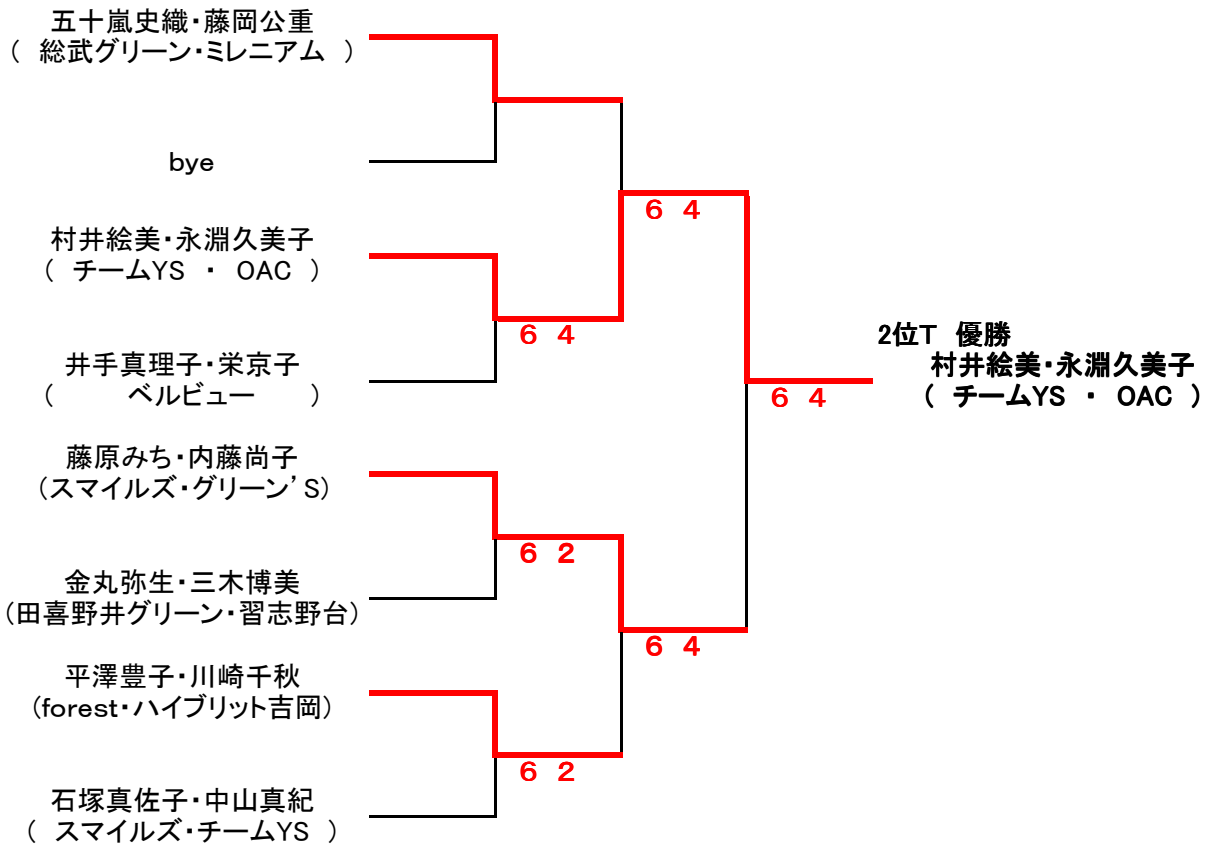

第19回 女子ダブルス大会

※当日、ドロウの配布は致しませんので各自印刷お願い致します。

予選:リーグ戦 6ゲーム先取:ノーアド

1位トーナメント 1セットマッチ:ノーアド

2・3位トーナメント 6ゲーム先取:ノーアド

	Aグループ	A1	A2	A3	順位
A1	高部真理子・天野悦子 (総武グリーン・楠クラブ)		4 6	5 6	3位
A2	伊藤淳子・橋本啓子 (チームYS)	6 4		6 4	1位
A3	平澤豊子・川崎千秋 (forest・ハイブリット吉岡)	6 5	4 6		2位

	Fグループ	F1	F2	F3	順位
F1	井手真理子・栄京子 (ベルビュー)		2 6	6 3	2位
F2	小笠原真琴・矢澤清美 (ペップ・リーベ)	6 2		6 5	1位
F3	赤石美由紀・小山由香 (総武グリーン)	3 6	5 6		3位

	Gグループ	G1	G2	G3	順位
G1	川島規子・坂口深雪 (ニッケテニスドーム佐倉)		0 6	1 6	3位
G2	八角優子・藤元智恵子 (志津TC・フリー)	6 0		6 3	1位
G3	金丸弥生・三木博美 (田喜野井グリーン・習志野台)	6 1	3 6		2位

1位トーナメント

※順位別トーナメントはくじ引きになります

3位決定戦

2位トーナメント

3位トーナメント