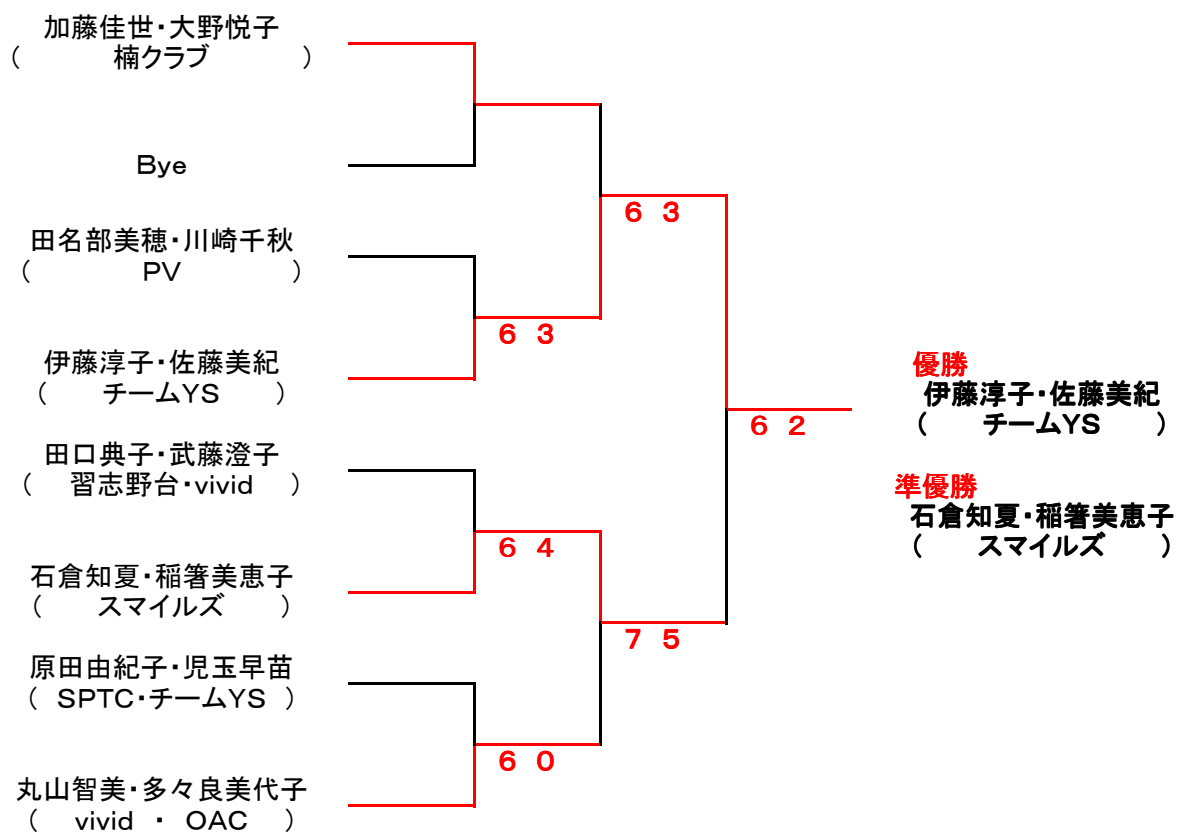

0.625

0.474

0.4

	Fグループ	F1	F2	F3	順位
F1	高山明美・赤松真理子 (スピリット・ハイサイ)		6 1	4 6	2位
F2	田中かおり・澤口裕美 (鷹の台・チームYS)	1 6		0 6	3位
F3	田名部美穂・川崎千秋 (PV)	6 4	6 0		1位

	Gグループ	G1	G2	G3	順位
G1	加藤佳世・大野悦子 (楠クラブ)		7 6(4)	7 5	1位
G2	金子真由美・大堀弥生 (総武グリーン)	(4)6 7		6 4	2位
G3	川上美紀・伊尾喜真由美 (チームYS・スマイルズ)	5 7	4 6		3位

1位トーナメント

3位決定戦

2位トーナメント

3位トーナメント