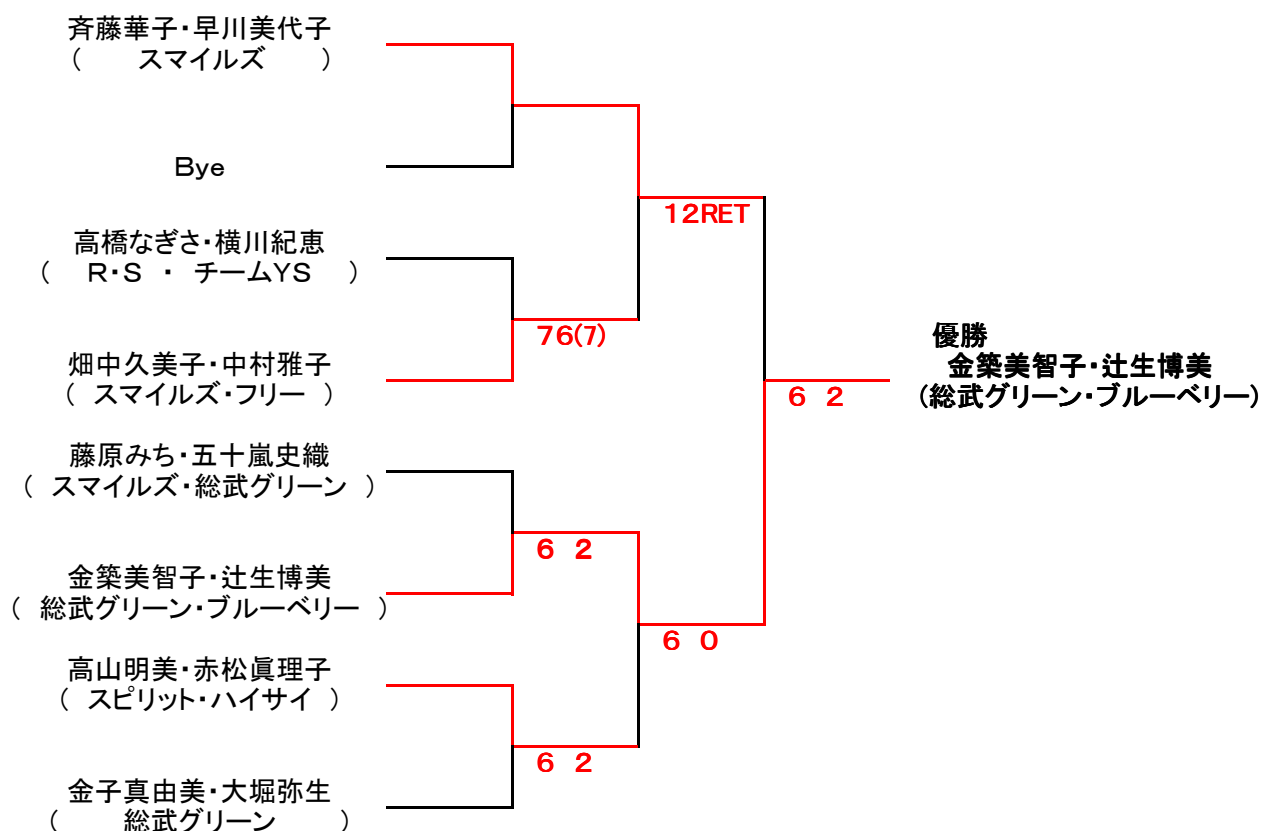

0.625

0.474

0.4

	Fグループ	F1	F2	F3	順位
F1	高山明美・赤松真理子 (スピリット・ハイサイ)		6 1	4 6	2位
F2	田中かおり・澤口裕美 (鷹の台・チームYS)	1 6		0 6	3位
F3	田名部美穂・川崎千秋 (PV)	6 4	6 0		1位

	Gグループ	G1	G2	G3	順位
G1	加藤佳世・大野悦子 (楠クラブ)		7 6(4)	7 5	1位
G2	金子真由美・大堀弥生 (総武グリーン)	(4)6 7		6 4	2位
G3	川上美紀・伊尾喜真由美 (チームYS・スマイルズ)	5 7	4 6		3位

1位トーナメント

3位決定戦

2位トーナメント

3位トーナメント