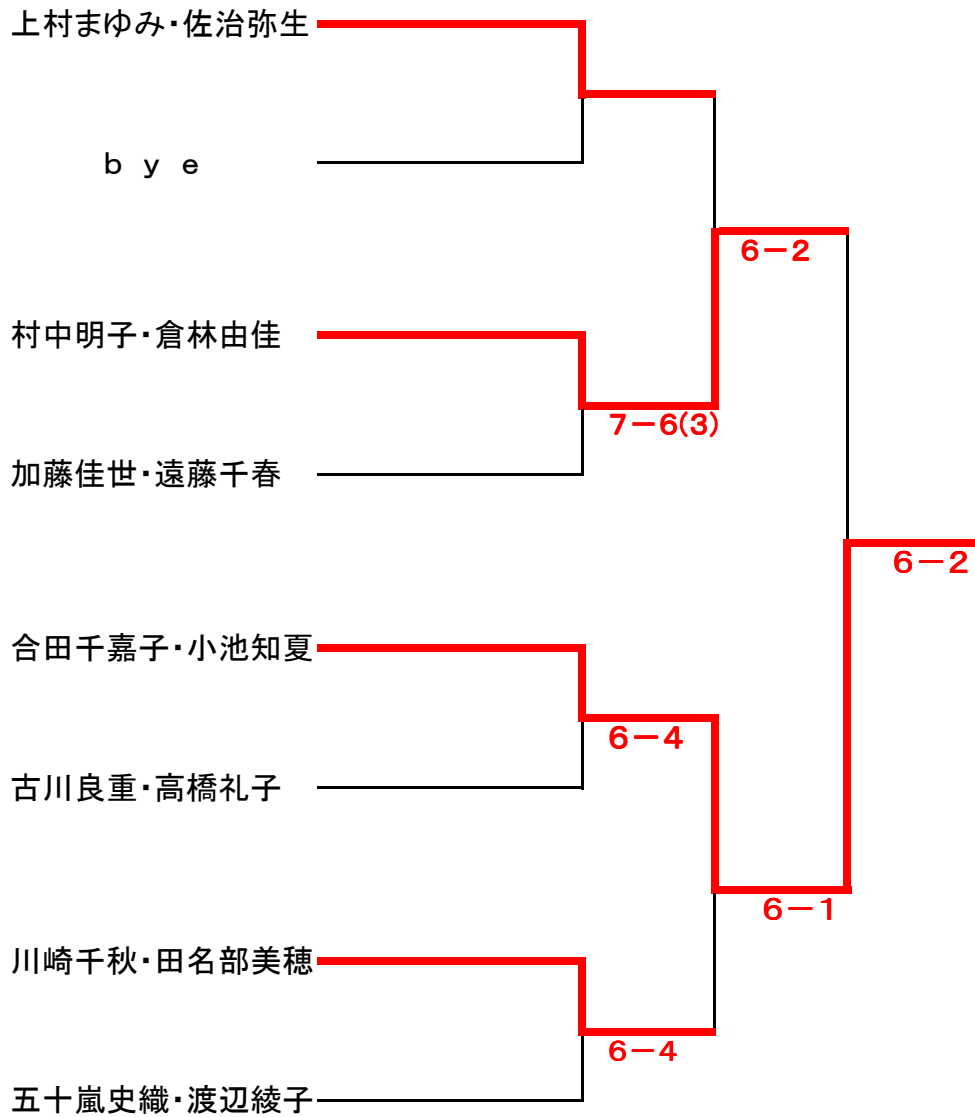

第16回 女子ダブルス大会 結果

~2011・2・22~

優勝 合田千嘉子・小池由夏

準優勝 村中明子・倉林由佳

3位 川崎千秋・田名部美穂

3位 上村まゆみ・佐治弥生

グループ戦2位通過 トーナメント

優勝 近藤綾・瀧口美智江

準優勝 高山明美・松尾喜美子

グループ戦3位通過 トーナメント

優勝 栗林百合江・茂木千恵

準優勝 辻本真紀子・箕輪美名子

グループ戦 1位通過 トーナメント

グループ戦 2位通過 トーナメント

グループ戦 3位通過 トーナメント