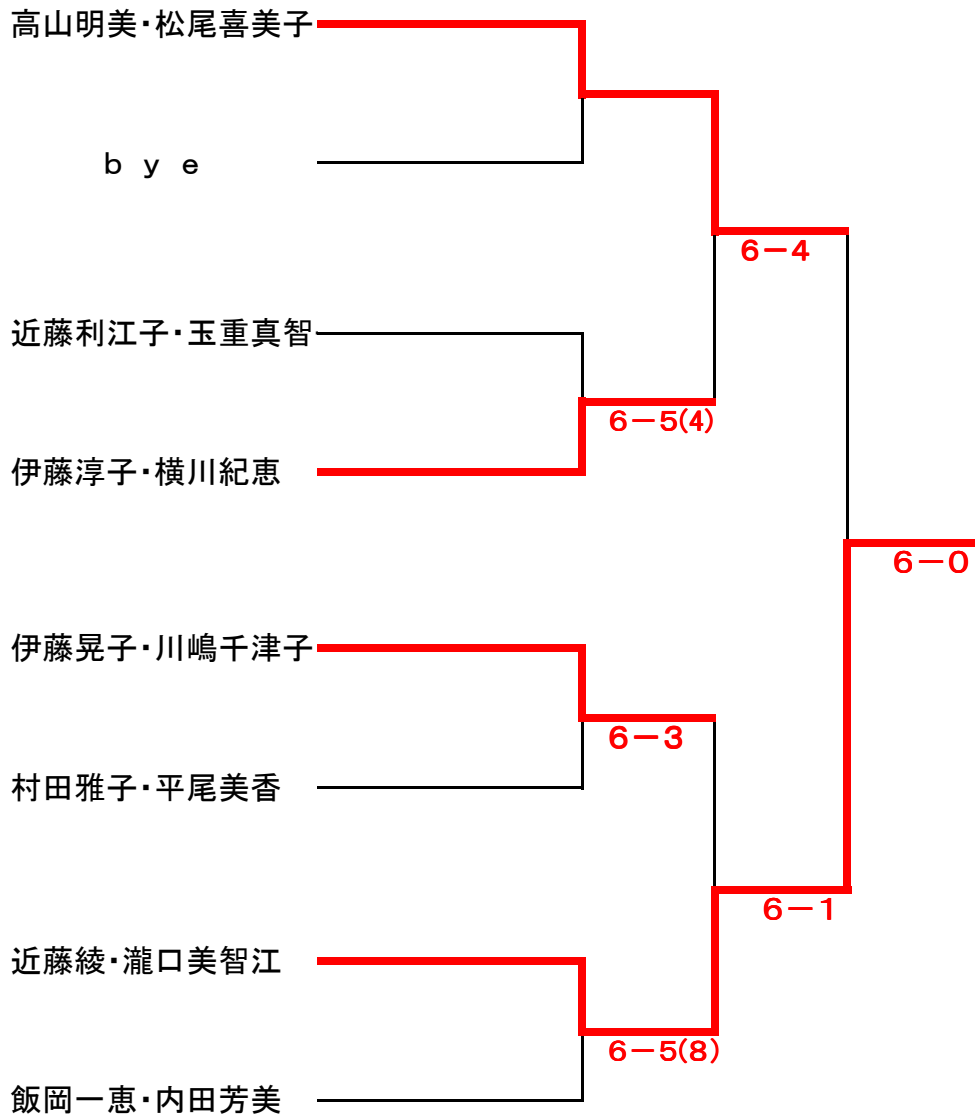

第16回 女子ダブルス大会 結果

~2011・2・22~

優勝 合田千嘉子・小池由夏

準優勝 村中明子・倉林由佳

3位 川崎千秋・田名部美穂

3位 上村まゆみ・佐治弥生

グループ戦2位通過 トーナメント

優勝 近藤綾・瀧口美智江

準優勝 高山明美・松尾喜美子

グループ戦3位通過 トーナメント

優勝 栗林百合江・茂木千恵

準優勝 辻本真紀子・箕輪美名子

グループ戦 1位通過 トーナメント

グループ戦 2位通過 トーナメント

グループ戦 3位通過 トーナメント